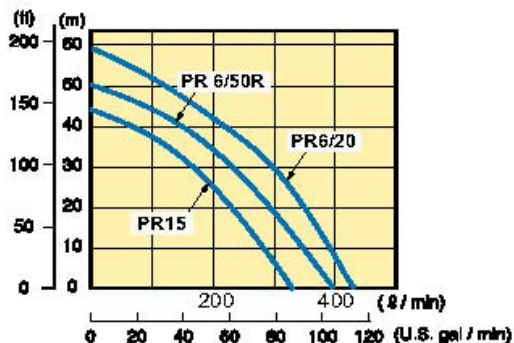

## MOTOPOMPA PENTRU APE CURATE DE INALTA PRESIUNE MARCA BENZA Model PR 6-20R

MOTOPOMPA PENTRU APE CURATE DE INALTA PRESIUNE		MODEL PR 6/20R Marca BENZA
<b>Grup de pompare</b>		
Debit refulat	<i>Litri \ min</i>	440
Inaltime maxima de pompare	<i>m</i>	60
Adancime de absortie maxima	<i>m</i>	8
Diametru aspiratie	<i>" \ mm</i>	2 \ 50.8
Diametru refulare	<i>" \ mm</i>	1.5 \ 38.1
Diametru maxim impuritati [granulometria]	<i>mm</i>	8
Timpul de amorsare la 5 m	<i>sec</i>	60 - 80
<b>Motor</b>		
Model motor		<b>Robin – Subaru EY 20</b>
Clasa motor		<b>industrial</b>
Tip motor		Benzina, 1cilindru, 4 timpi
Putere	<i>CP</i>	5
Capacitate cilindrica	<i>cm<sup>3</sup></i>	183
Turatie nominala	<i>rpm</i>	3000
Sitem de pornire		manual
Consum min - max (functie de incarcare)	<i>litri/h</i>	0.6 - 0.9
Greutate	<i>Kg</i>	24
<b>Dotari standard:</b>		
Cadru metalic	<i>Da</i>	
Amortizoare antivibratii	<i>Da</i>	
Cuple rapide	<i>Da</i>	
Set complet de accesorii (sita, racorduri, coliere)	<i>Da</i>	

### Curba de debit si presiune: